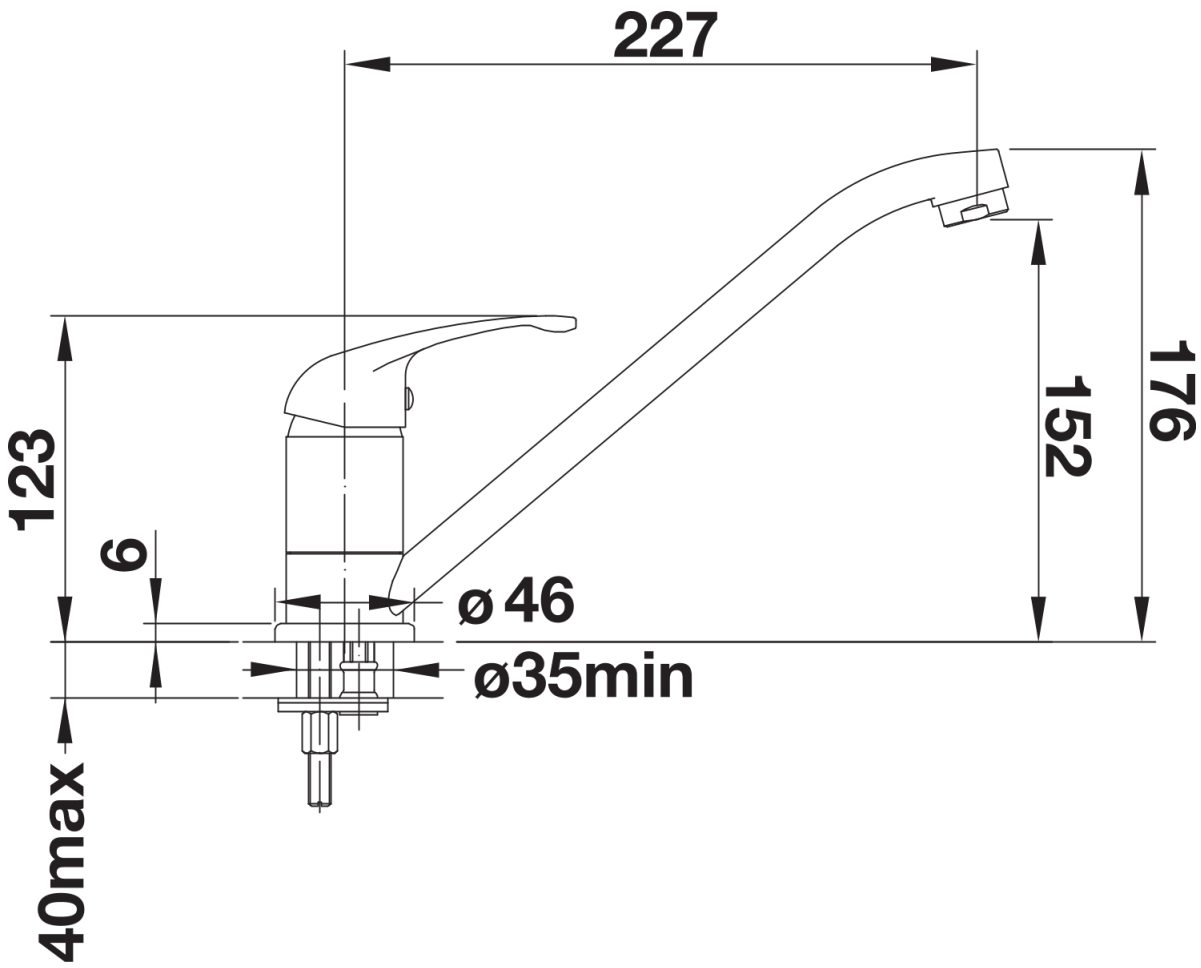

## Szállítmány tartalma

---

- 360° fokban elforgatható kifolyó
- A csaptelep beépítéséhez 35 mm átmérőjű furat szükséges
- BLANCO kerámiabetétekkel
- Rugalmas, 500 mm hosszú csatlakozótömlők  $\frac{3}{8}$ "-os anyával a különösen könnyű és biztonságos szereléshez
- Szabadalmazott sugárszabályzó

## Részletek

---

Forgási tartomány

Oldalnézet