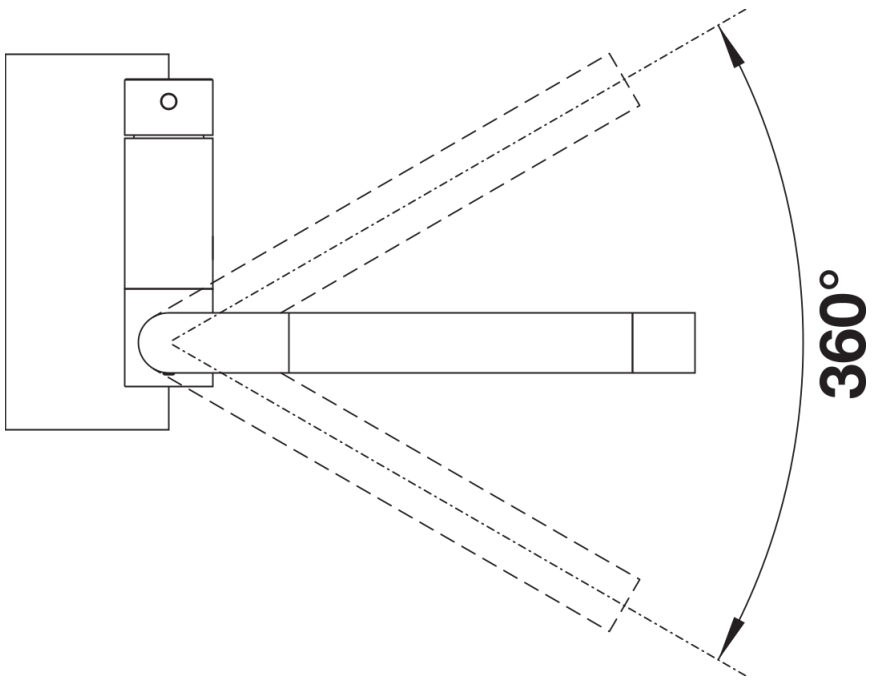

Termék adatlapja CORESSA-F balos működtető karral

Cikkszám 521544

Előnyök

- Ablak elé szerelhető csaptelep modern kialakításban
- Kényelmesen kezelhető, a csaptelep könnyen elfektethető
- Tompított lehajtás, biztonságos rögzítés
- Az optimális szerkezeti magasság lehetővé teszi a komplett kifolyó medencébe helyezését
- Oldalsó kezelőkar, választhatóan jobb- vagy balkezes kivitelben
- A magas kifolyó megkönnyíti az edények és vázák megtöltését
- Legkisebb távolság a mosogató és az ablakszárny közt 6,5 cm

Színek

Kapható színek:

króm

galvanic króm

Tervezési információk

- *Legkisebb távolság a mosogató és az ablakszárny közt 6,5 cm.

Szállítmány tartalma

- 360° fokban elforgatható kifolyó
- A csaptelep beépítéséhez 35 mm átmérőjű furat szükséges
- Kerámiabetéttel
- Rugalmas, 450 mm hosszú csatlakozótömlők $\frac{3}{8}$ "-os anyával a különösen könnyű és biztonságos szereléshez
- Szabadalmazott sugárszabályzó
- LGA minősítés
- DVGW minősítés

Részletek

Forgási tartomány

Oldalnézet