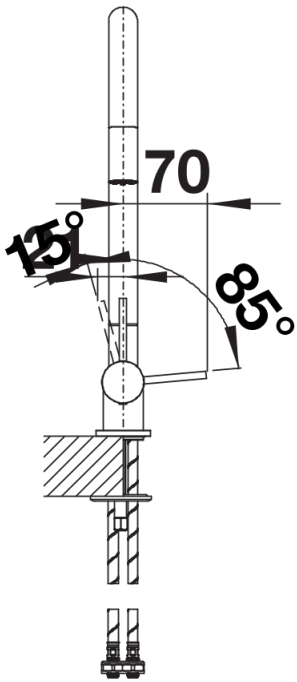

Termék adatlapja CORESSA-F balos működtető karral

Cikkszám 521544

Előnyök

- Ablak elé szerelhető csaptelep modern kialakításban
- Kényelmesen kezelhető, a csaptelep könnyen elfektethető
- Tompított lehajtás, biztonságos rögzítés
- Az optimális szerkezeti magasság lehetővé teszi a komplett kifolyó medencébe helyezését
- Oldalsó kezelőkar, választhatóan jobb- vagy balkezes kivitelben
- A magas kifolyó megkönnyíti az edények és vázák megtöltését
- Legkisebb távolság a mosogató és az ablakszárny közt 6,5 cm

Színek

Kapható színek:

króm

galvanic króm

Tervezési információk

- *Legkisebb távolság a mosogató és az ablakszárny közt 6,5 cm.

Szállítmány tartalma

- 360° fokban elforgatható kifolyó
- A csaptelep beépítéséhez 35 mm átmérőjű furat szükséges
- Kerámiabetéttel
- Rugalmas, 450 mm hosszú csatlakozótömlők $\frac{3}{8}$ "-os anyával a különösen könnyű és biztonságos szereléshez
- Szabadalmazott sugárszabályzó
- LGA minősítés
- DVGW minősítés

Részletek

Forgási tartomány

Oldalnézet