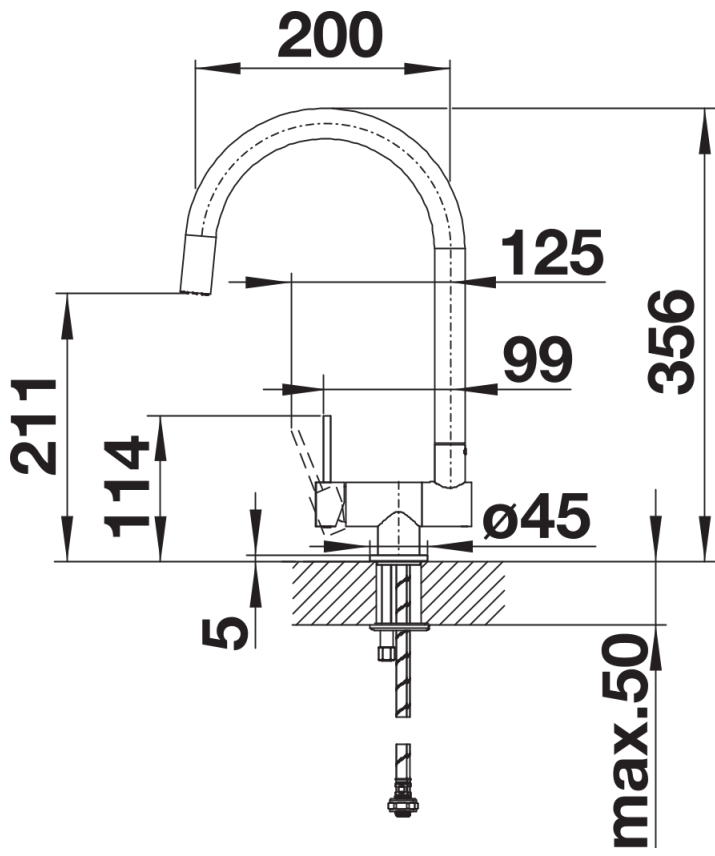

Termék adatlapja CORESSA-F balos működtető karral

Cikkszám 521544

Előnyök

- Ablak elé szerelhető csaptelep modern kialakításban
- Kényelmesen kezelhető, a csaptelep könnyen elfektethető
- Tompított lehajtás, biztonságos rögzítés
- Az optimális szerkezeti magasság lehetővé teszi a komplett kifolyó medencébe helyezését
- Oldalsó kezelőkar, választhatóan jobb- vagy balkezes kivitelben
- A magas kifolyó megkönnyíti az edények és vázák megtöltését
- Legkisebb távolság a mosogató és az ablakszárny közt 6,5 cm

Színek

Kapható színek:

króm

galvanic króm

Tervezési információk

- *Legkisebb távolság a mosogató és az ablakszárny közt 6,5 cm.

Szállítmány tartalma

- 360° fokban elforgatható kifolyó
- A csaptelep beépítéséhez 35 mm átmérőjű furat szükséges
- Kerámiabetéttel
- Rugalmas, 450 mm hosszú csatlakozótömlők $\frac{3}{8}$ "-os anyával a különösen könnyű és biztonságos szereléshez
- Szabadalmazott sugárszabályzó
- LGA minősítés
- DVGW minősítés

Részletek

Forgási tartomány

Oldalnézet