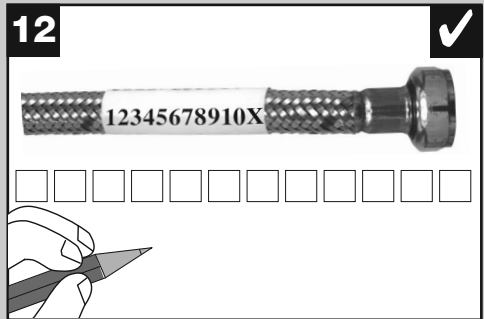

BLANCO

BLANCO JANDORA HD

1

i

BLANCO JANDORA HD

www.blanco.com/sos

1x 19 mm

⊕ PH 2