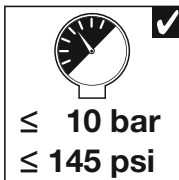

BLANCO

BLANCO JANDORA HD

1

i

BLANCO JANDORA HD

www.blanco.com/sos

1x 19 mm

⊕ PH 2