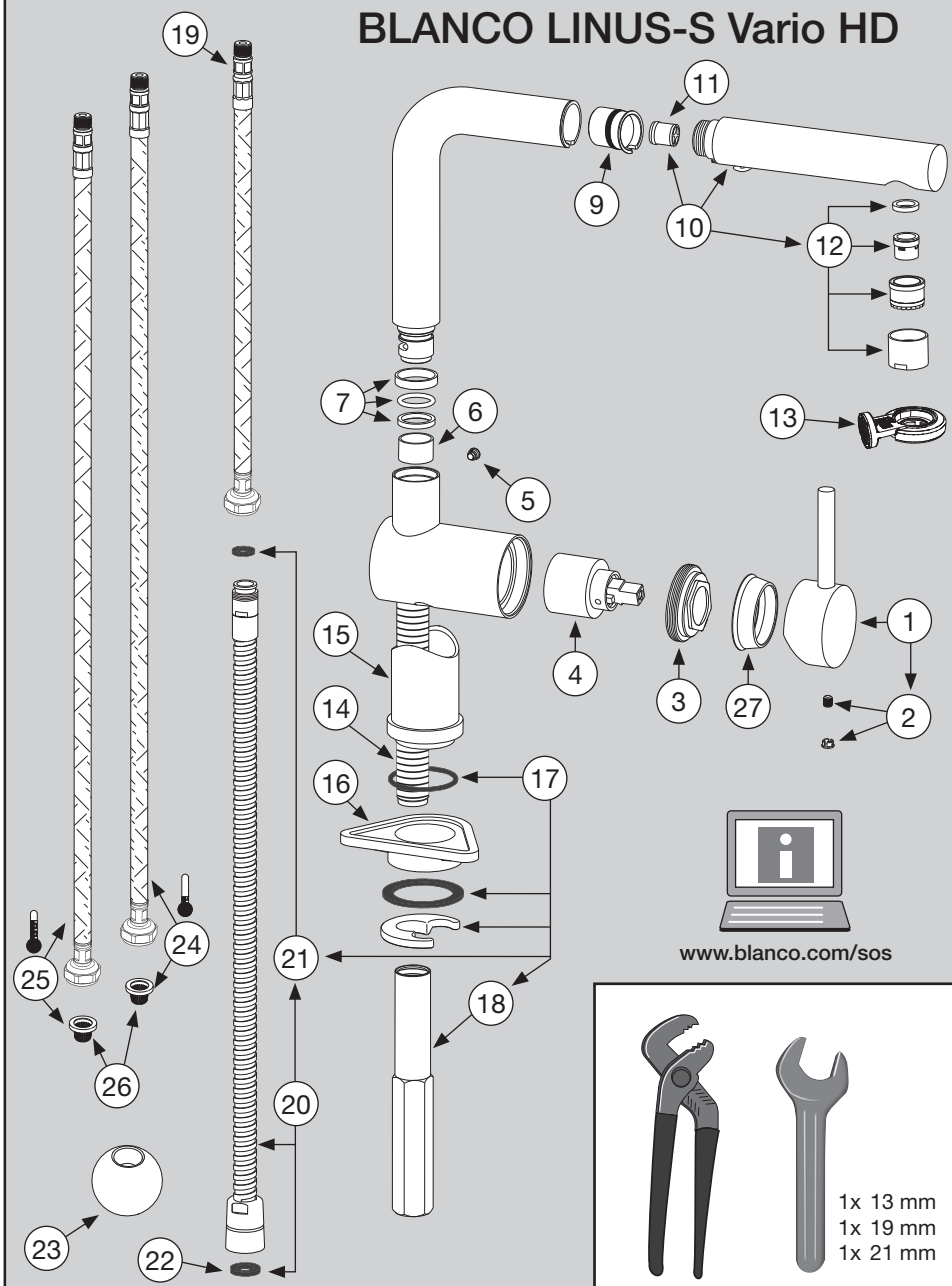

BLANCO

BLANCO LINUS-S Vario HD

BLANCO LINUS-S Vario HD

www.blanco.com/sos

- 1x 13 mm
- 1x 19 mm
- 1x 21 mm