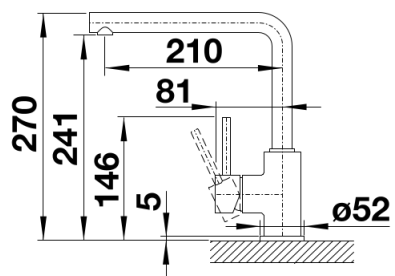

Termék adatlapja MILA

Cikkszám 526657

Előnyök

- Keskeny csaptest egyenes vonalú kifolyócsővel
- Matt fekete kivitel a környezettel való harmonizálás érdekében
- Az edények és vázák könnyű megtöltéséhez
- A 360°-ban elforgatható kifolyó szélesebb körű használhatóságot tesz lehetővé

Színek

Kapható színek:
matt fekete

Extra színek matt fekete

Szállítmány tartalma

- Kerámiabetéttel
- Rugalmas, 350 mm hosszú csatlakozótömlők és $\frac{3}{8}$ " anyával a különösen könnyű és biztonságos szereléshez
- A csapterlep beépítéséhez 35 mm átmérőjű furat szükséges
- Stabilizálólemez a konyhai csapterlep stabilitásának növelésére rozsdamentes acélból készült mosogatókba történő beépítéskor
- LGA minősítés
- DVGW minősítés

Részletek

Forgási tartomány

Oldalnézet