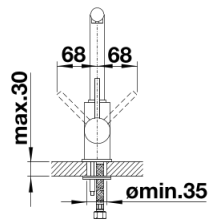

Termék adatlapja MILA

Cikkszám 526657

Előnyök

- Keskeny csaptest egyenes vonalú kifolyócsővel
- Matt fekete kivitel a környezettel való harmonizálás érdekében
- Az edények és vázák könnyű megtöltéséhez
- A 360°-ban elforgatható kifolyó szélesebb körű használhatóságot tesz lehetővé

Színek

Kapható színek:
matt fekete

Extra színek matt fekete

Szállítmány tartalma

- Kerámiabetéttel
- Rugalmas, 350 mm hosszú csatlakozótömlők és $\frac{3}{8}$ " anyával a különösen könnyű és biztonságos szereléshez
- A csapterlep beépítéséhez 35 mm átmérőjű furat szükséges
- Stabilizálólemez a konyhai csapterlep stabilitásának növelésére rozsdamentes acélból készült mosogatókba történő beépítéskor
- LGA minősítés
- DVGW minősítés

Részletek

Forgási tartomány

Oldalnézet