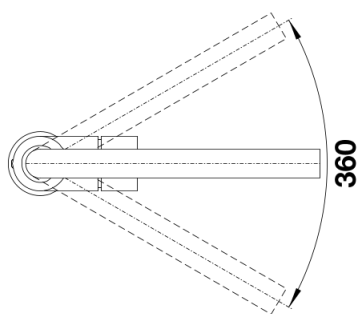

Termék adatlapja MILA

Cikkszám 526657

Előnyök

- Keskeny csaptest egyenes vonalú kifolyócsővel
- Matt fekete kivitel a környezettel való harmonizálás érdekében
- Az edények és vázák könnyű megtöltéséhez
- A 360°-ban elforgatható kifolyó szélesebb körű használhatóságot tesz lehetővé

Színek

Kapható színek:
matt fekete

Extra színek matt fekete

Szállítmány tartalma

- Kerámiabetéttel
- Rugalmas, 350 mm hosszú csatlakozótömlők és $\frac{3}{8}$ " anyával a különösen könnyű és biztonságos szereléshez
- A csapterlep beépítéséhez 35 mm átmérőjű furat szükséges
- Stabilizálólemez a konyhai csapterlep stabilitásának növelésére rozsdamentes acélból készült mosogatókba történő beépítéskor
- LGA minősítés
- DVGW minősítés

Részletek

Forgási tartomány

Oldalnézet