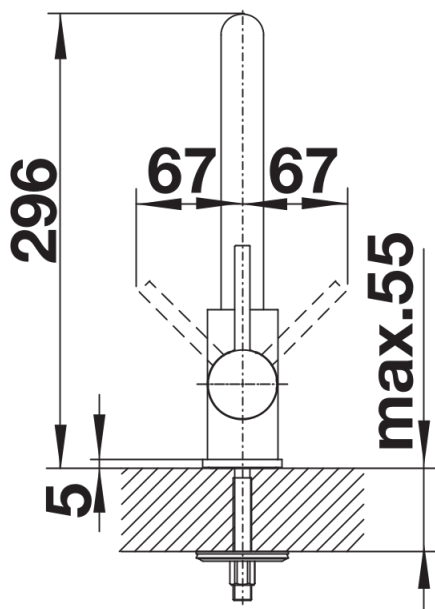

Termék adatlapja MILA-S

Cikkszám 526660

Előnyök

- Keskeny csaptest egyenes vonalú kifolyócsővel
- Matt fekete kivitel a környezettel való harmonizálás érdekében
- Kihúzható csapfejjel
- Az edények és vázák könnyű megtöltéséhez
- A 360°-ban elforgatható kifolyó szélesebb körű használhatóságot tesz lehetővé

Színek

Kapható színek:
matt fekete

Extra színek matt fekete

Szállítmány tartalma

- Kerámiabetéttel
- Rugalmas, 350 mm hosszú csatlakozótömlők és $\frac{3}{8}$ " anyával a különösen könnyű és biztonságos szereléshez
- Műanyag bevonatú zuhanycső
- Minden csaptelep szerkezetiileg biztosított a visszafolyás ellen az EN 1717 szabvány szerint
- A csaptelep beépítéséhez 35 mm átmérőjű furat szükséges
- Stabilizálólemez a konyhai csaptelep stabilitásának növelésére rozsdamentes acélból készült mosogatókba történő beépítéskor
- LGA minősítés
- DVGW minősítés

Részletek

Forgási tartomány

Oldalnézet