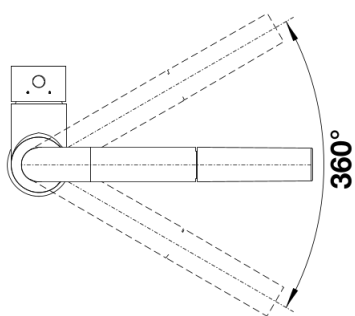

Termék adatlapja MILA-S

Cikkszám 526660

Előnyök

- Keskeny csaptest egyenes vonalú kifolyócsővel
- Matt fekete kivitel a környezettel való harmonizálás érdekében
- Kihúzható csapfejjel
- Az edények és vázák könnyű megtöltéséhez
- A 360°-ban elforgatható kifolyó szélesebb körű használhatóságot tesz lehetővé

Színek

Kapható színek:
matt fekete

Extra színek matt fekete

Szállítmány tartalma

- Kerámiabetéttel
- Rugalmas, 350 mm hosszú csatlakozótömlők és $\frac{3}{8}$ " anyával a különösen könnyű és biztonságos szereléshez
- Műanyag bevonatú zuhanycső
- Minden csaptelep szerkezetiileg biztosított a visszafolyás ellen az EN 1717 szabvány szerint
- A csaptelep beépítéséhez 35 mm átmérőjű furat szükséges
- Stabilizálólemez a konyhai csaptelep stabilitásának növelésére rozsdamentes acélból készült mosogatókba történő beépítéskor
- LGA minősítés
- DVGW minősítés

Részletek

Forgási tartomány

Oldalnézet