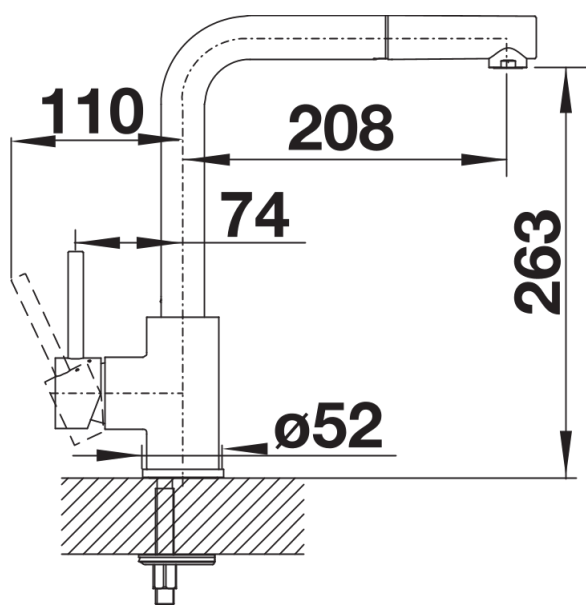

Termék adatlapja MILA-S

Cikkszám 526660

Előnyök

- Keskeny csaptest egyenes vonalú kifolyócsővel
- Matt fekete kivitel a környezettel való harmonizálás érdekében
- Kihúzható csapfejjel
- Az edények és vázák könnyű megtöltéséhez
- A 360°-ban elforgatható kifolyó szélesebb körű használhatóságot tesz lehetővé

Színek

Kapható színek:
matt fekete

Extra színek matt fekete

Szállítmány tartalma

- Kerámiabetéttel
- Rugalmas, 350 mm hosszú csatlakozótömlők és $\frac{3}{8}$ " anyával a különösen könnyű és biztonságos szereléshez
- Műanyag bevonatú zuhanycső
- Minden csaptelep szerkezetiileg biztosított a visszafolyás ellen az EN 1717 szabvány szerint
- A csaptelep beépítéséhez 35 mm átmérőjű furat szükséges
- Stabilizálólemez a konyhai csaptelep stabilitásának növelésére rozsdamentes acélból készült mosogatókba történő beépítéskor
- LGA minősítés
- DVGW minősítés

Részletek

Forgási tartomány

Oldalnézet