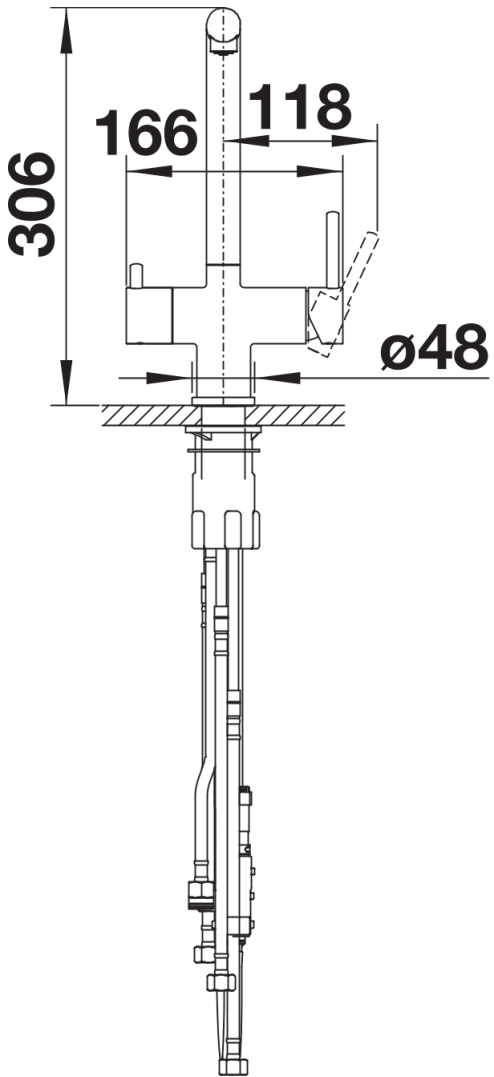

Termék adatlapja FONTAS-S II

Cikkszám 526672

Előnyök

- 3 az 1-ben csaptelep: szűrt és szűretlen víz a kihúzható kifolyón keresztül
- Matt fekete kivitel a környezettel való harmonizálás érdekében
- Külön kezelőegységek: jobbra keverőkar a hideg és meleg vízhez, a balra elforgatható fogantyú a szűrt vízhez
- Higiénikus: külön kifolyó a szűrt vízhez – nem keveredik a csapvízzel
- Helytakarékos és praktikus: a 3 az 1-ben csaptelep segítségével nincs szükség további csapfuratra a szűrt vízhez
- Integrált kifolyó mindkét vízminőséghez, speciális vízszugár-szabályozóval
- A mosogatókhoz és medencékhez tökéletesen illeszkedő felülettel

Színek

Kapható színek:
matt fekete

Extra színek matt fekete

Tervezési információk

- A beépítéséhez 35 mm átmérőjű furat szükséges

Szállítmány tartalma

- Kerámiabetéttel
- Rugalmas, 450 mm hosszú csatlakozótömlők és $\frac{3}{8}$ " anyával a különösen könnyű és biztonságos szereléshez
- Műanyag bevonatú zuhanycső
- Szabadalmazott vízsugárszabályzó a lényegesen kisebb vízkőlerakódásért
- Stabilizálólemez a konyhai csaptelep stabilitásának növelésére rozsdamentes acélból készült mosogatókba történő beépítéskor
- Minden csaptelep szerkezetiileg biztosított a visszafolyás ellen az EN 1717 szabvány szerint

Részletek

Forgási tartomány

Oldalnézet