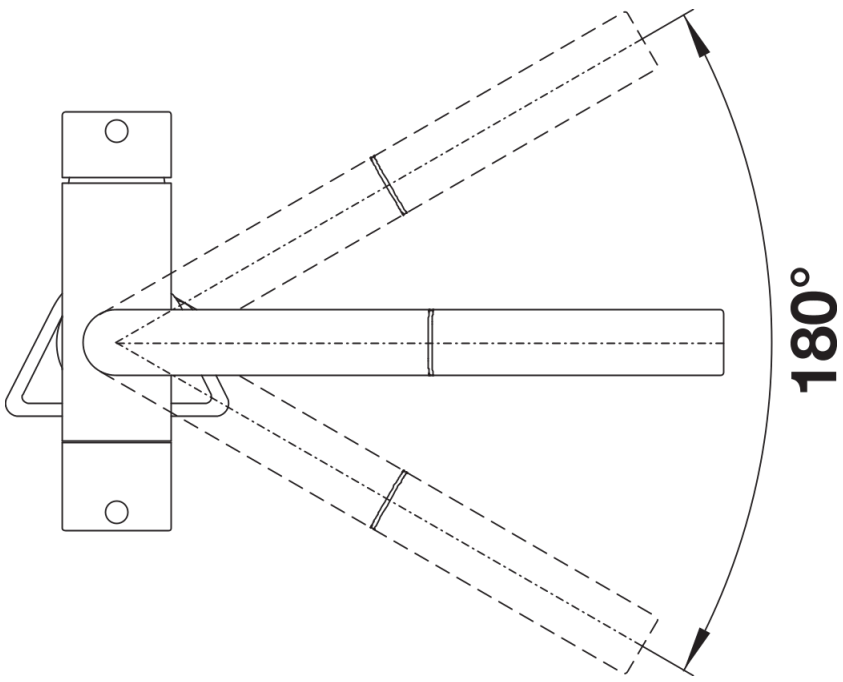

Termék adatlapja FONTAS-S II

Cikkszám 526672

Előnyök

- 3 az 1-ben csaptelep: szűrt és szűretlen víz a kihúzható kifolyón keresztül
- Matt fekete kivitel a környezettel való harmonizálás érdekében
- Külön kezelőegységek: jobbra keverőkar a hideg és meleg vízhez, a balra elforgatható fogantyú a szűrt vízhez
- Higiénikus: külön kifolyó a szűrt vízhez – nem keveredik a csapvízzel
- Helytakarékos és praktikus: a 3 az 1-ben csaptelep segítségével nincs szükség további csapfuratra a szűrt vízhez
- Integrált kifolyó mindkét vízminőséghez, speciális vízszugár-szabályozóval
- A mosogatókhoz és medencékhez tökéletesen illeszkedő felülettel

Színek

Kapható színek:
matt fekete

Extra színek matt fekete

Tervezési információk

- A beépítéséhez 35 mm átmérőjű furat szükséges

Szállítmány tartalma

- Kerámiabetéttel
- Rugalmas, 450 mm hosszú csatlakozótömlők és $\frac{3}{8}$ " anyával a különösen könnyű és biztonságos szereléshez
- Műanyag bevonatú zuhanycső
- Szabadalmazott vízsugárszabályzó a lényegesen kisebb vízkőlerakódásért
- Stabilizálólemez a konyhai csaptelep stabilitásának növelésére rozsdamentes acélból készült mosogatókba történő beépítéskor
- Minden csaptelep szerkezetiileg biztosított a visszafolyás ellen az EN 1717 szabvány szerint

Részletek

Forgási tartomány

Oldalnézet