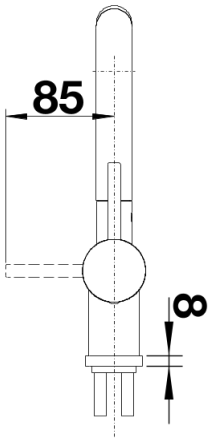

## Szállítmány tartalma

---

- 140° fokban elforgatható kifolyó
- A csaptelep beépítéséhez 35 mm átmérőjű furat szükséges
- Kerámiabetéttel
- Fémbevonatú zuhanycső
- Rugalmas, 450 mm hosszú csatlakozótömlők  $\frac{3}{8}$ "-os anyával a különösen könnyű és biztonságos szerelhetőségért
- LGA minősítés
- DVGW minősítés

## Részletek

---

Forgási tartomány

Oldalnézet