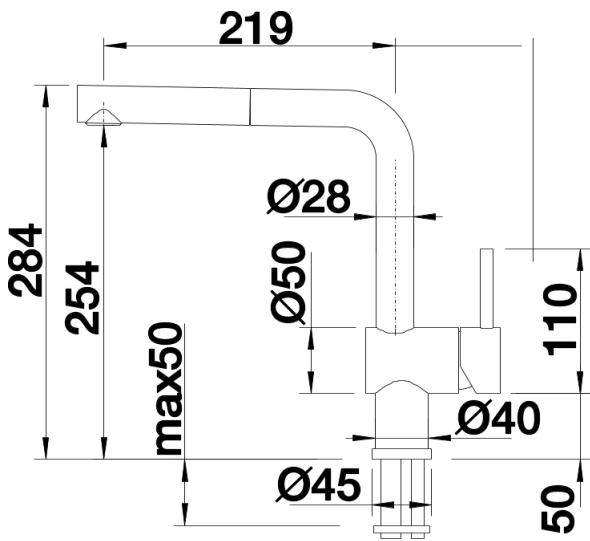

## Termék adatlapja LINUS-S

Cikkszám 517184

## Szállítmány tartalma

---

- 140° fokban elforgatható kifolyó
- A csaptelep beépítéséhez 35 mm átmérőjű furat szükséges
- Kerámiabetéttel
- Fémbevonatú zuhanycső
- Rugalmas, 450 mm hosszú csatlakozótömlők  $\frac{3}{8}$ "-os anyával a különösen könnyű és biztonságos szerelhetőségért
- LGA minősítés
- DVGW minősítés

## Részletek

---

Forgási tartomány

Oldalnézet