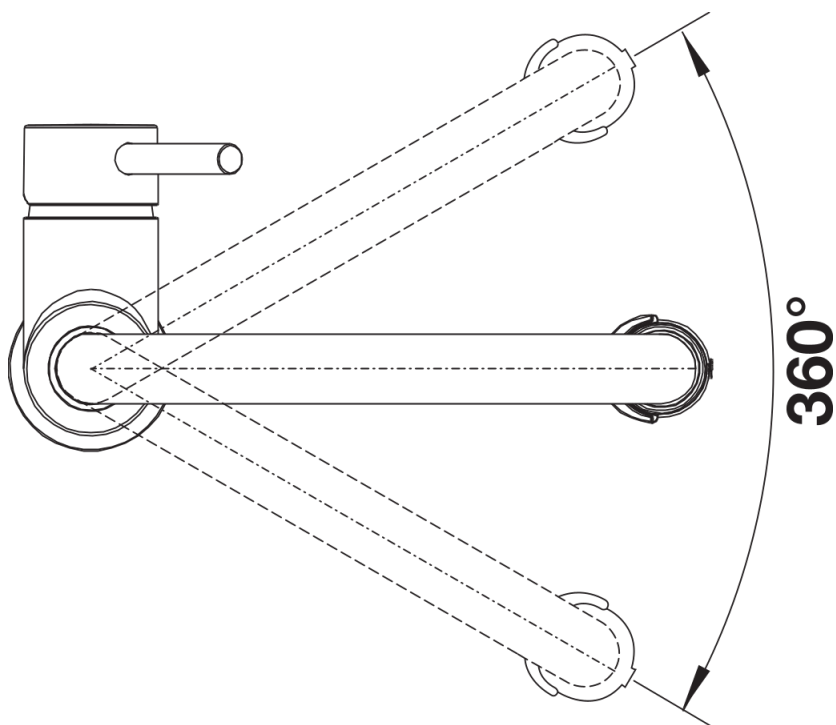

Termék adatlapja CATRIS-S Flexo

Cikkszám 525791

Előnyök

- Klasszikus vonalak félprofesszionális design
- A rugalmas, fekete tömlő optimális mozgásszabadságot biztosít
- A zuhanyfej könnyen vált normál vízszugárról zuhanyszugárra
- A zuhanyfej kényelmesen rögzíthető a precíz mágneses tartó segítségével
- Alacsony magasságnak köszönhetően tökéletesen kombinálható felső szekrényekkel
- PVD steel és matt fekete felülettel is rendelhető

Színek

Kapható színek:

króm

galvanic króm

Szállítmány tartalma

- 360 fokban elforgatható kifolyócső a nagyobb túlnyúlásért
- Kerámia betéttel
- Ø 35 mm csaplyukfurat szükséges
- Műanyag zuhanyfej
- Fekete szilikonömlő
- Rugalmas, 450 mm hosszú csatlakozótömlők $\frac{3}{8}$ "-os anyával a különösen egyszerű és biztonságos szereléshez
- Szabadalmaztatott vízszugár-szabályozó a vízkövesedés jelentős csökkentése érdekében
- Stabilizálólemez a csap stabilitásának növelésére rozsdamentes acél mosogatókhoz
- Visszacsapó szeleppel a visszaáramlás ellen az EN 1717 szabványnak megfelelően
- LGA minősítés
- DVGW minősítés

Részletek

Forgási tartomány

Oldalnézet