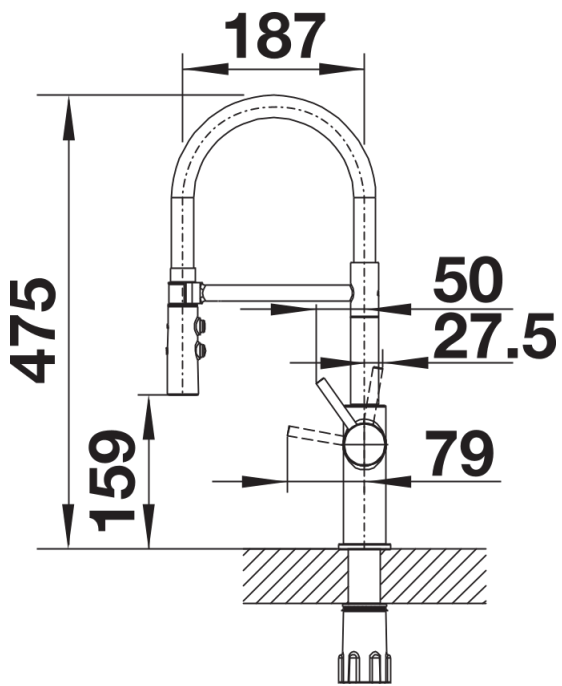

Termék adatlapja CATRIS-S Flexo

Cikkszám 525791

Előnyök

- Klasszikus vonalak félprofesszionális design
- A rugalmas, fekete tömlő optimális mozgásszabadságot biztosít
- A zuhanyfej könnyen vált normál vízszugárról zuhanyszugárra
- A zuhanyfej kényelmesen rögzíthető a precíz mágneses tartó segítségével
- Alacsony magasságnak köszönhetően tökéletesen kombinálható felső szekrényekkel
- PVD steel és matt fekete felülettel is rendelhető

Színek

Kapható színek:

króm

galvanic króm

Szállítmány tartalma

- 360 fokban elforgatható kifolyócső a nagyobb túlnyúlásért
- Kerámia betéttel
- Ø 35 mm csaplyukfurat szükséges
- Műanyag zuhanyfej
- Fekete szilikonömlő
- Rugalmas, 450 mm hosszú csatlakozótömlők $\frac{3}{8}$ "-os anyával a különösen egyszerű és biztonságos szereléshez
- Szabadalmaztatott vízszugár-szabályozó a vízkövesedés jelentős csökkentése érdekében
- Stabilizálólemez a csap stabilitásának növelésére rozsdamentes acél mosogatókhoz
- Visszacsapó szeleppel a visszaáramlás ellen az EN 1717 szabványnak megfelelően
- LGA minősítés
- DVGW minősítés

Részletek

Forgási tartomány

Oldalnézet