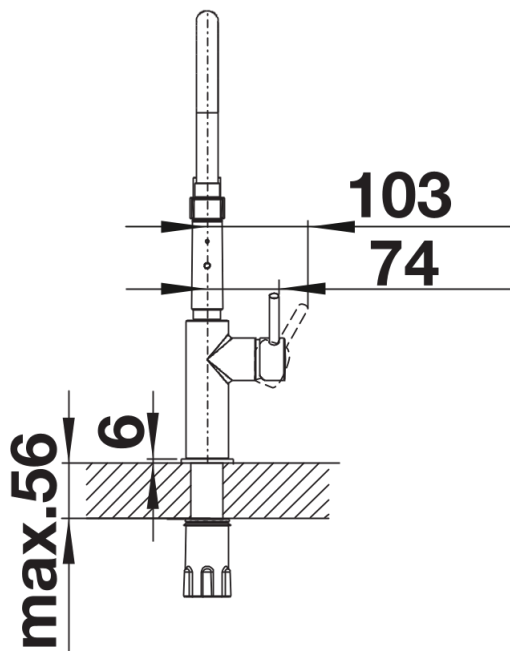

Termék adatlapja CATRIS-S Flexo

Cikkszám 525791

Előnyök

- Klasszikus vonalak félprofesszionális design
- A rugalmas, fekete tömlő optimális mozgásszabadságot biztosít
- A zuhanyfej könnyen vált normál vízszugárról zuhanyszugárra
- A zuhanyfej kényelmesen rögzíthető a precíz mágneses tartó segítségével
- Alacsony magasságnak köszönhetően tökéletesen kombinálható felső szekrényekkel
- PVD steel és matt fekete felülettel is rendelhető

Színek

Kapható színek:

króm

galvanic króm

Szállítmány tartalma

- 360 fokban elforgatható kifolyócső a nagyobb túlnyúlásért
- Kerámia betéttel
- Ø 35 mm csaplyukfurat szükséges
- Műanyag zuhanyfej
- Fekete szilikonömlő
- Rugalmas, 450 mm hosszú csatlakozótömlők $\frac{3}{8}$ "-os anyával a különösen egyszerű és biztonságos szereléshez
- Szabadalmaztatott vízszugár-szabályozó a vízkövesedés jelentős csökkentése érdekében
- Stabilizálólemez a csap stabilitásának növelésére rozsdamentes acél mosogatókhoz
- Visszacsapó szeleppel a visszaáramlás ellen az EN 1717 szabványnak megfelelően
- LGA minősítés
- DVGW minősítés

Részletek

Forgási tartomány

Oldalnézet