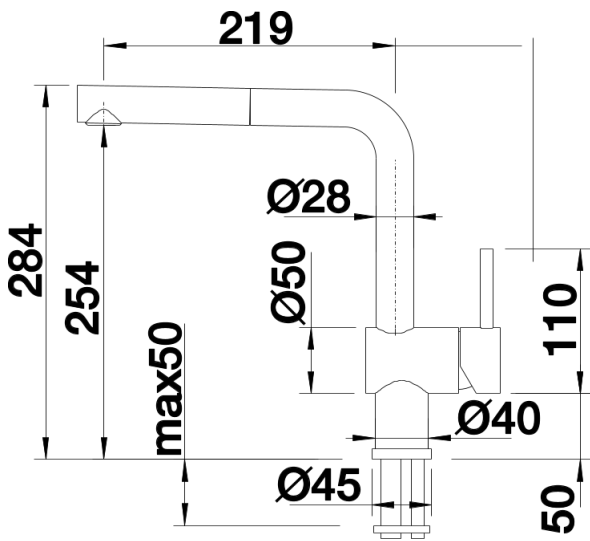

Tervezési információk

- Külön rendelhető: Vízszabályzó szett: tiszta- és gyöngyszabályzó, szerelőkulcs magasnyomású csaptelephez.

Szállítmány tartalma

- 140° fokban elforgatható kifolyó
- A csaptelep beépítéséhez 35 mm átmérőjű furat szükséges
- Kerámiabetéttel
- Fémbevonatú zuhanycső
- Rugalmas, 450 mm hosszú csatlakozótömlők $\frac{3}{8}$ "-os anyával a különösen könnyű és biztonságos szerelhetőségért
- LGA minősítés
- DVGW minősítés

Részletek

Forgási tartomány

Oldalnézet