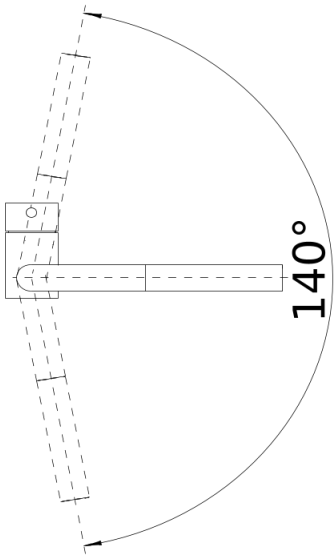

Termék adatlapja LINUS-S

Cikkszám 525807

Előnyök

- Minimalista design
- Kihúzható fej minőségi kivitelben
- A magas kifolyó megkönnyíti az edények és vázák megtöltését

Színek

Kapható színek:
matt fekete

Extra színek matt fekete

Tervezési információk

- Külön rendelhető: Vízszabályzó szett: tiszta- és gyöngyszabályzó, szerelőkulcs magasnyomású csaptelephez.

Szállítmány tartalma

- 140° fokban elforgatható kifolyó
- A csaptelep beépítéséhez 35 mm átmérőjű furat szükséges
- Kerámiabetéttel
- Fémbevonatú zuhanycső
- Rugalmas, 450 mm hosszú csatlakozótömlők $\frac{3}{8}$ "-os anyával a különösen könnyű és biztonságos szerelhetőségért
- LGA minősítés
- DVGW minősítés

Részletek

Forgási tartomány

Oldalnézet