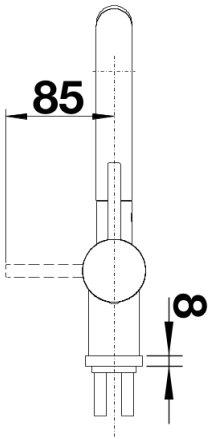

Tervezési információk

- Külön rendelhető: Vízszabályzó szett: tiszta- és gyöngyszabályzó, szerelőkulcs magasnyomású csaptelephez.

Szállítmány tartalma

- 140° fokban elforgatható kifolyó
- A csaptelep beépítéséhez 35 mm átmérőjű furat szükséges
- Kerámiabetéttel
- Fémbevonatú zuhanycső
- Rugalmas, 450 mm hosszú csatlakozótömlők $\frac{3}{8}$ "-os anyával a különösen könnyű és biztonságos szerelhetőségért
- LGA minősítés
- DVGW minősítés

Részletek

Forgási tartomány

Oldalnézet