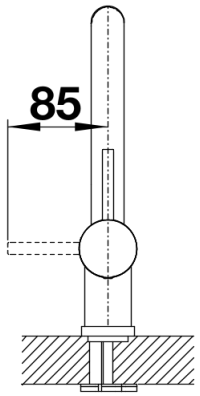

## Szállítmány tartalma

---

- 360° fokban elforgatható kifolyó
- A csaptelep beépítéséhez 35 mm átmérőjű furat szükséges
- Kerámiabetéttel
- Rugalmas, 450 mm hosszú csatlakozótömlők  $\frac{3}{8}$ "-os anyával a különösen könnyű és biztonságos szereléshez
- Szabadalmazott sugárszabályzó
- LGA minősítés
- DVGW minősítés

## Részletek

---

Forgási tartomány

Oldalnézet