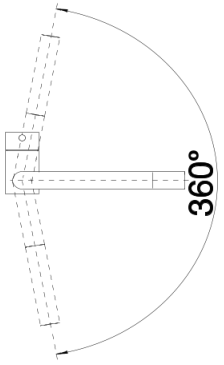

Forgási tartomány

Oldalnézet