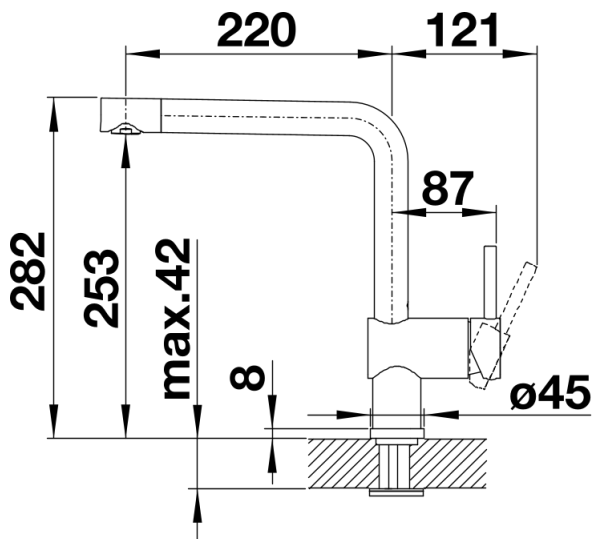

## Szállítmány tartalma

---

- 360° fokban elforgatható kifolyó
- A csaptelep beépítéséhez 35 mm átmérőjű furat szükséges
- Kerámiabetéttel
- Rugalmas, 450 mm hosszú csatlakozótömlők  $\frac{3}{8}$ "-os anyával a különösen könnyű és biztonságos szereléshez
- Szabadalmazott sugárszabályzó
- LGA minősítés
- DVGW minősítés

## Részletek

---

Forgási tartomány

Oldalnézet