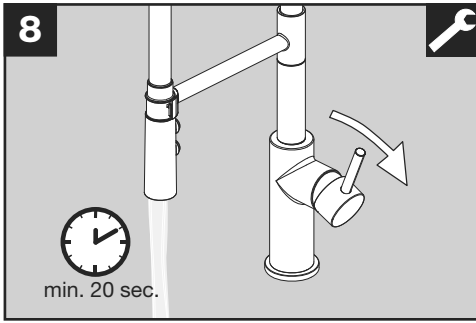

BLANCO

BLANCO CATRIS-S Flexo HD

BLANCO CATRIS-S Flexo HD

BLANCO

BLANCO GmbH + Co KG
 Service
 Tel.: +49 7045 44-81 419
 service@blanco.com
 www.blanco.com