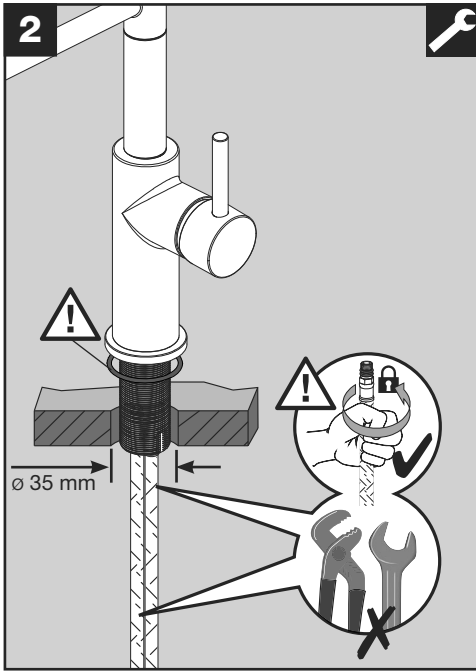

BLANCO

BLANCO CATRIS-S Flexo HD

BLANCO CATRIS-S Flexo HD

BLANCO

BLANCO GmbH + Co KG
 Service
 Tel.: +49 7045 44-81 419
 service@blanco.com
 www.blanco.com