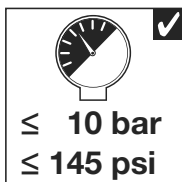

BLANCO

BLANCO CATRIS-S Flexo HD

BLANCO CATRIS-S Flexo HD

BLANCO

BLANCO GmbH + Co KG
 Service
 Tel.: +49 7045 44-81 419
 service@blanco.com
 www.blanco.com