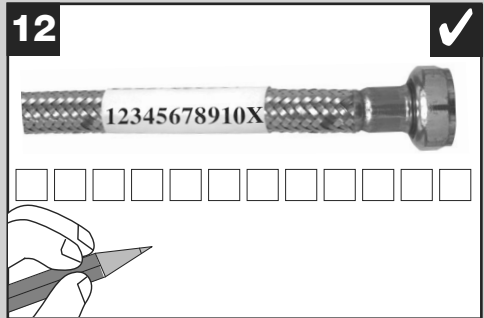

BLANCO

BLANCO CATRIS-S Flexo HD

BLANCO CATRIS-S Flexo HD

BLANCO

BLANCO GmbH + Co KG
 Service
 Tel.: +49 7045 44-81 419
 service@blanco.com
 www.blanco.com