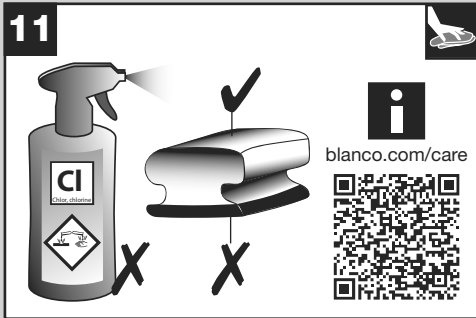

BLANCO

BLANCO CATRIS-S Flexo HD

BLANCO CATRIS-S Flexo HD

BLANCO

BLANCO GmbH + Co KG
 Service
 Tel.: +49 7045 44-81 419
 service@blanco.com
 www.blanco.com