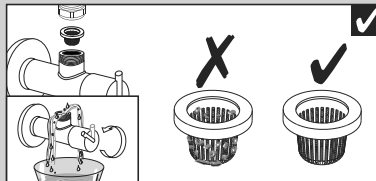

BLANCO

BLANCO CATRIS-S Flexo HD

BLANCO CATRIS-S Flexo HD

BLANCO

BLANCO GmbH + Co KG
 Service
 Tel.: +49 7045 44-81 419
 service@blanco.com
 www.blanco.com