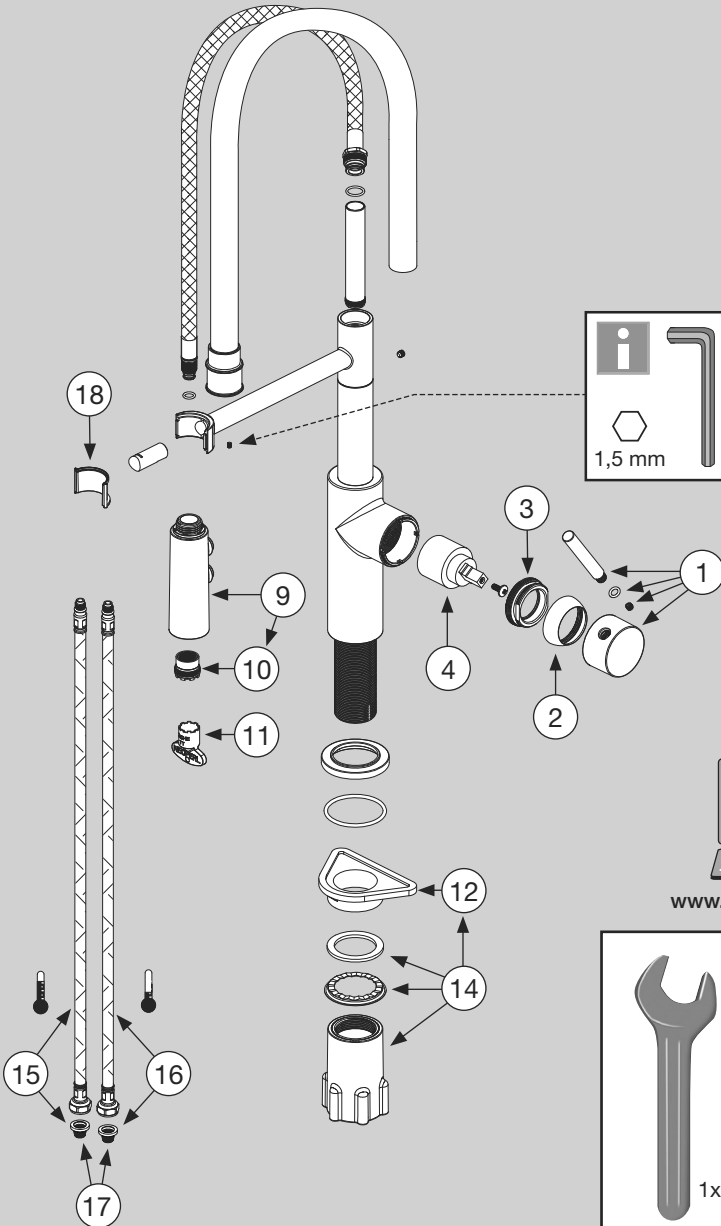

BLANCO

BLANCO CATRIS-S Flexo HD

BLANCO CATRIS-S Flexo HD

BLANCO

BLANCO GmbH + Co KG
 Service
 Tel.: +49 7045 44-81 419
 service@blanco.com
 www.blanco.com