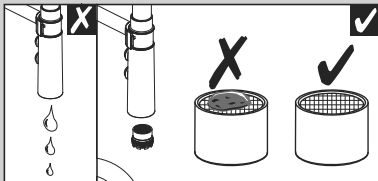

BLANCO

BLANCO CATRIS-S Flexo HD

BLANCO CATRIS-S Flexo HD

BLANCO

BLANCO GmbH + Co KG
 Service
 Tel.: +49 7045 44-81 419
 service@blanco.com
 www.blanco.com