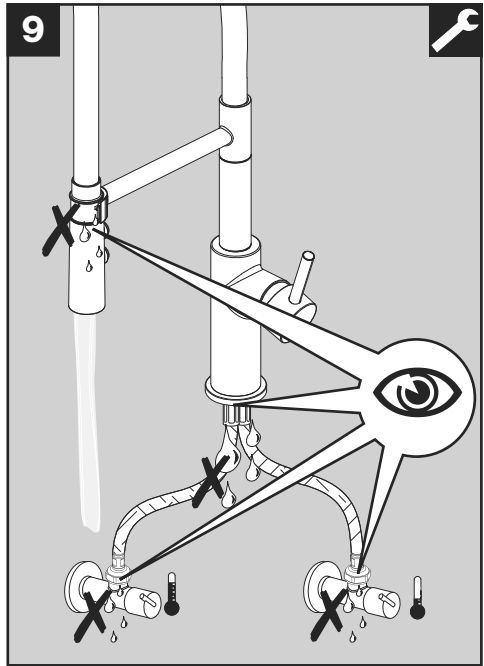

BLANCO

BLANCO CATRIS-S Flexo HD

BLANCO CATRIS-S Flexo HD

BLANCO

BLANCO GmbH + Co KG
 Service
 Tel.: +49 7045 44-81 419
 service@blanco.com
 www.blanco.com